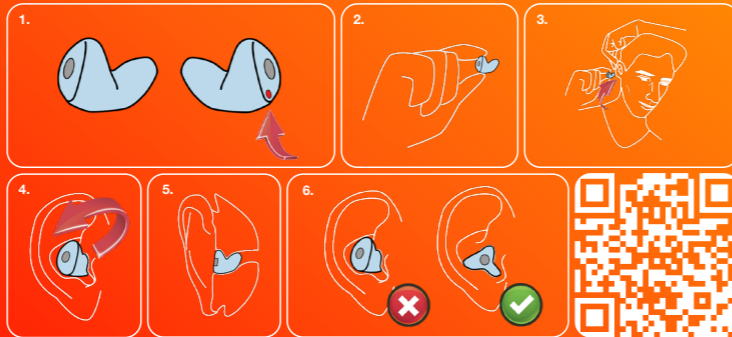

noizezz®

Inbrengen van het maatwerk

Controleer altijd vóór gebruik of jouw maatwerk schoon is en geen defecten vertoont. 1. Het oordopje met de rode markering en/of tekst is voor je rechteroor. 2. Houd het dopje tussen duim en wijsvinger. De gravering wijst naar benden. 3. Trek met je andere hand de oorschelp naar boven. 4. Plaats het maatwerk tegen de opening van je gehoorgang en draai met een roterende beweging het maatwerk in je gehoorgang. Kantel voor je linkeroor het maatwerk kloksgewijs en vice versa. 5. De buitenkant van het maatwerk loopt gelijk met het oor. 6. Het maatwerk zit goed als deze niet buiten de gehoorgang steekt.