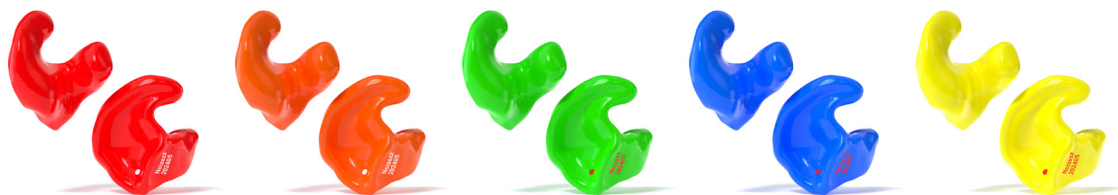

KOUDE BIO

Transparent Roze
Transparent Pink

Transparent Blank
Transparent Blank

Rood
Red

Oranje
Orange

Blauw
Blue

Groen
Green

Transparent Blauw
Transparent Blue

Fluor Geel
Fluor Yellow

Fluor Roze
Fluor Pink

Night Glow

Wit
White

Zwart
Black

ACRYLAAT // ACRYLIC

Transparent Roze
Transparent Pink

Transparent Blank
Transparent Blank

DRIJVEND // FLOATING

Rood
Red

Oranje
Orange

Groen
Green

Blauw
Blue

Geel
Yellow

WARME BIO

Transparent Roze
Transparent Pink